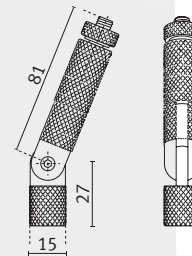

pour Ø 3 mm
 câble en acier inoxydable

DRAHTSEILHALTER PS 3.0 MIT GABEL UND SICHERUNGSBOLZEN

**Drahtseilhalter
 mit Gabel und
 Sicherungsbolzen**

für Ø 3 mm
 Edelstahl Drahtseil

**wire rope holder
 with fork and
 safety bolts**

for Ø 3 mm
 stainless steel wire rope

**support de câble
 avec fourchette et
 boulons de sécurité**

pour Ø 3 mm
 câble en acier inoxydable

DRAHTSEILHALTER PS 3.0 GELENK MIT M8 INNENGEWINDE

**Drahtseilhalter
 Gelenk mit M8
 Innengewinde**

für Ø 3 mm
 Edelstahl Drahtseil

**wire rope holder
 Joint with M8
 internal thread**

for Ø 3 mm
 stainless steel wire rope

**support de câble
 Raccord avec M8
 filetage intérieur**

pour Ø 3 mm
 câble en acier inoxydable

DRAHTSEILHALTER PS 3.0 MIT M8 INNENGEWINDE

**Drahtseilhalter
 mit M8
 Innengewinde**

für Ø 3 mm
 Edelstahl Drahtseil

**wire rope holder
 with M8
 internal thread**

for Ø 3 mm
 stainless steel wire rope

**support de câble
 avec M8
 filetage intérieur**