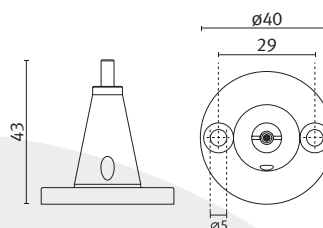

DRAHTSEILHALTER PS 1.5A KEGEL

Drahtseilhalter

für Ø 1,5 mm
Edelstahl Drahtseil

Wire rope holder

for Ø 1,5 mm
stainless steel wire rope

Support de câble

pour Ø 1,5 mm
câble en acier inoxydable