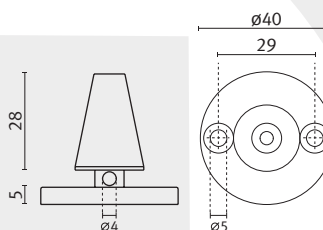

Support de câble sans fixation

pour Ø 1,5 mm
câble en acier inoxydable