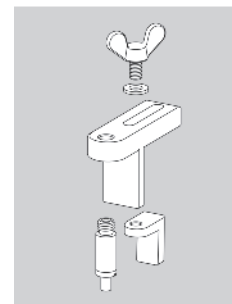

DRAHTSEILHALTER PS 1.5B MIT HAKEN UND AUSHÄNGESICHERUNG

Drahtseilhalter mit Haken und Aushängesicherung

für Ø 1,5 mm
 Edelstahl Drahtseil

wire rope holder with hook and safety catch

for Ø 1,5 mm
 stainless steel wire rope

support de câble avec crochet et cran de sécurité

pour Ø 1,5 mm
 câble en acier inoxydable

KLEMMHALTERUNG MIT SEILHALTER PS 1.5B | BEFESTIGUNG AN MESSEWÄNDEN VON 15–42 MM

Klemmhalterung

für Ø 1,5 mm
 Edelstahl Drahtseil

clamp mounting

for Ø 1,5 mm
 stainless steel wire rope

montage par serrage

pour Ø 1,5 mm
 câble en acier inoxydable

ÖSENSCHRAUBE STAHL VERZINKT

Ösenschraube
 mit Konterstück
 Aluminium flach

eyebolt
 with counter piece
 Aluminium flat