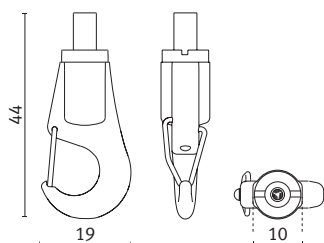

DRAHTSEILHALTER PS 1.5B MIT HAKEN

Drahtseilhalter mit Haken

für Ø 1,5 mm
 Edelstahl Drahtseil

wire rope holder with hook

for Ø 1,5 mm
 stainless steel wire rope

support de câble avec crochet

pour Ø 1,5 mm
 câble en acier inoxydable

DRAHTSEILHALTER PS 1.5B MIT HAKEN UND AUSHÄNGESICHERUNG

Drahtseilhalter mit Haken und Aushängesicherung

für Ø 1,5 mm
 Edelstahl Drahtseil

wire rope holder with hook and safety catch

for Ø 1,5 mm
 stainless steel wire rope

support de câble avec crochet et cran de sécurité

pour Ø 1,5 mm
 câble en acier inoxydable

KLEMMHALTERUNG MIT SEILHALTER PS 1.5B | BEFESTIGUNG AN MESSEWÄNDEN VON 15–42 MM

Klemmhalterung

für Ø 1,5 mm
 Edelstahl Drahtseil