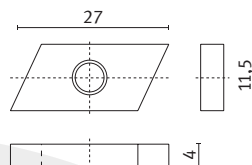

FF NUTSTEIN M6 VERZINKT

Nutstein M6

Sliding block M6

Coulisseau M6