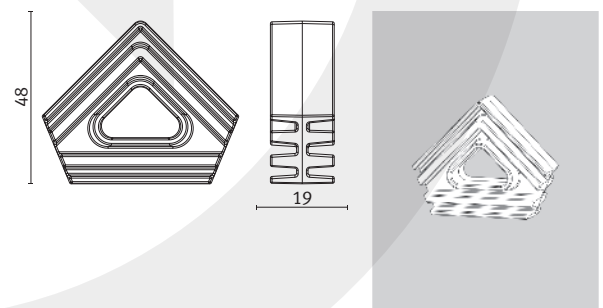

FF KANTENSCHONER STAPELECKE KUNSTSTOFF

Wandhalter heavy   Edge protector   Protecteur de bord
Stapelecke   Stacking area   Zone d'empilage