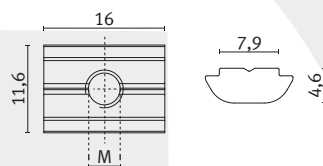

FF NUTSTEIN M5/M6 STAHL

Nutstein M5/M6

Sliding block M5/M6

Coulisseau M5/M6