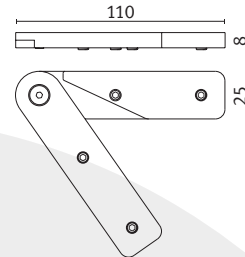

FF SCHRAUBVERBINDUNG STAHL

Schraubverbindung **Screw** **Vis**
 mit FFNutenstein M6 with FF sliding block M6 avec bloc coulissant FF M6

FF GELENKVERBINDER STAHL

Gelenkverbinder

einstellbar von 30° bis
180°

Adjustable connector

adjustable from 30° to
180°

Connecteur réglable

réglable de 30° à 180°

FF GELENKZARGE ALUMINIUM

Gelenkzarge

einstellbar von 90° bis
270°

adjustable from 90° to
270°