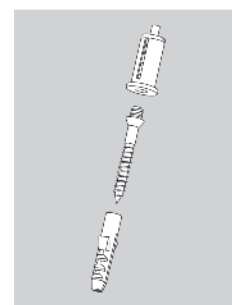

support de câble avec joint jusqu'à 90°

pour Ø 1,5 mm
 câble en acier inoxydable

DRAHTSEILHALTER PS 1.5A MIT KREUZSCHLITZSCHRAUBE

Drahtseilhalter für Boden / Decke mit Kreuzschlitzschraube

für Ø 1,5 mm
 Edelstahl Drahtseil

Wire rope holder for Floor / ceiling with Phillips-head screw

for Ø 1,5 mm
 stainless steel wire rope

Support de câble pour Plancher / plafond avec vis cruciforme

pour Ø 1,5 mm
 câble en acier inoxydable

DRAHTSEILHALTER PS 1.5A MIT STOCKSCHRAUBE

Drahtseilhalter für Boden / Decke mit Stockschraube

für Ø 1,5 mm
 Edelstahl Drahtseil

Wire rope holder for Floor / ceiling with hanger bolt

for Ø 1,5 mm
 stainless steel wire rope

Support de câble pour Plancher / plafond avec verrou de suspension

pour Ø 1,5 mm
 câble en acier inoxydable

DRAHTSEILHALTER PS 1.5A KEGEL

Drahtseilhalter

für Ø 1,5 mm
 Edelstahl Drahtseil

Wire rope holder

for Ø 1,5 mm
 stainless steel wire rope