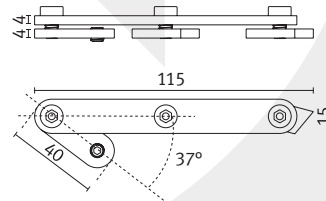

FF GELENKVERBINDER SMART LANG STAHL

Gelenkverbinder
smart lang

Adjustable connector
smart long

Connecteur réglable
smart long