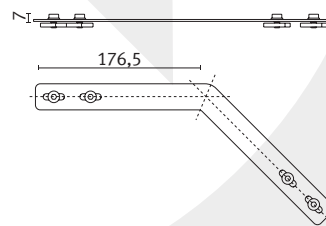

FF VERBINDUNGSBLECH 135° STAHL

Verbindungsblech 135°

mit FF Nutenstein M6

Connecting plate 135°

with FF sliding block M6

Plaque de raccordement 135°

avec bloc coulissant FF M6