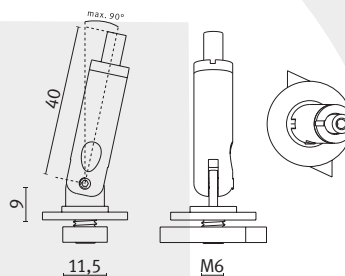

pour Ø 1,5 mm
 câble en acier inoxydable

DRAHTSEILHALTER PS 1.5B GELENK MIT FF NUTSTEIN M6 VERZINKT

Drahtseilhalter mit Gelenk bis 90°

für Ø 1,5 mm
 Edelstahl Drahtseil

wire rope holder with 90° joint

for Ø 1,5 mm
 stainless steel wire rope

support de câble avec joint jusqu'à 90°

pour Ø 1,5 mm
 câble en acier inoxydable

DRAHTSEILHALTER PS 1.5A MIT KREUZSCHLITZSCHRAUBE

Drahtseilhalter für Boden / Decke mit Kreuzschlitzschraube

für Ø 1,5 mm
 Edelstahl Drahtseil

Wire rope holder for Floor / ceiling with Phillips-head screw

for Ø 1,5 mm
 stainless steel wire rope

Support de câble pour Plancher / plafond avec vis cruciforme

pour Ø 1,5 mm
 câble en acier inoxydable