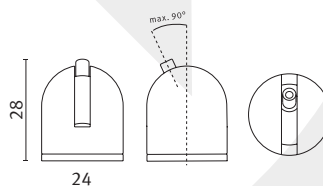

Support de câble avec vis cruciforme

pour Ø 1,5 mm
câble en acier inoxydable