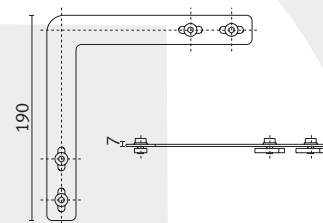

FF VERBINDUNGSBLECH L STAHL

Verbindungsblech L

mit FF Nutenstein M6

Connecting plate L

with FF sliding block M6

Plaque de raccordement L

avec bloc coulissant FF M6