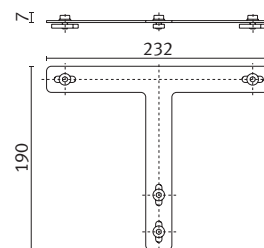

FF VERBINDUNGSBLECH T STAHL

Verbindungsblech T

mit FF Nutenstein M6

Connecting plate T

with FF sliding block M6

Plaque de raccordement T

avec bloc coulissant FF M6