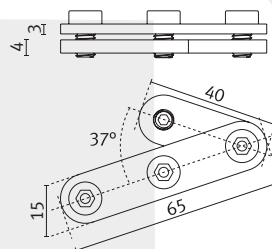

Coulisseau M5/M6
 avec bille à ressort

FF GELENKVERBINDER SMART STAHL

Gelenkverbinder
 smart

Adjustable connector
 smart

Connecteur réglable
 smart

FF GELENKVERBINDER SMART LANG STAHL

Gelenkverbinder
 smart lang