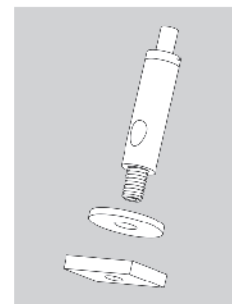

ABHÄNGE- UND BEFESTIGUNGS- SYSTEME

DRAHTSEILHALTER PS 1.5B MIT FF NUTSTEIN M6 VERZINKT

Drahtseilhalter

für Ø 1,5 mm
 Edelstahl Drahtseil

wire rope holder

for Ø 1,5 mm
 stainless steel wire rope

support de câble

pour Ø 1,5 mm
 câble en acier inoxydable

DRAHTSEILHALTER PS 1.5B GELENK MIT FF NUTSTEIN M6 VERZINKT

Drahtseilhalter mit Gelenk bis 90°

für Ø 1,5 mm
 Edelstahl Drahtseil

wire rope holder with 90° joint

for Ø 1,5 mm
 stainless steel wire rope

support de câble avec joint jusqu'à 90°

pour Ø 1,5 mm
 câble en acier inoxydable

DRAHTSEILHALTER PS 1.5A MIT KREUZSCHLITZSCHRAUBE

Drahtseilhalter für Boden / Decke mit Kreuzschlitzschraube

für Ø 1,5 mm
 Edelstahl Drahtseil

Wire rope holder for Floor / ceiling with Phillips-head screw

for Ø 1,5 mm
 stainless steel wire rope

Support de câble pour Plancher / plafond avec vis cruciforme

pour Ø 1,5 mm
 câble en acier inoxydable