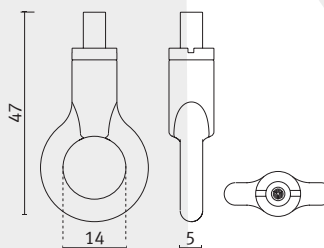

DRAHTSEILHALTER PS 1.5B MIT ÖSE

Drahtseilhalter mit Öse

für Ø 1,5 mm
 Edelstahl Drahtseil

wire rope holder with loop

for Ø 1,5 mm
 stainless steel wire rope

support de câble avec œillet

pour Ø 1,5 mm
 câble en acier inoxydable