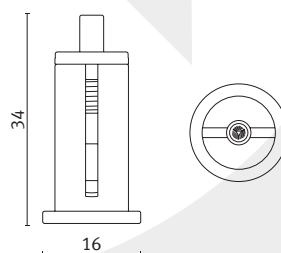

support de câble avec joint jusqu'à 90°

pour Ø 1,5 mm
 câble en acier inoxydable

DRAHTSEILHALTER PS 1.5A MIT KREUZSCHLITZSCHRAUBE

Drahtseilhalter für Boden / Decke mit Kreuzschlitzschraube

für Ø 1,5 mm
 Edelstahl Drahtseil

Wire rope holder for Floor / ceiling with Phillips-head screw

for Ø 1,5 mm
 stainless steel wire rope

Support de câble pour Plancher / plafond avec vis cruciforme

pour Ø 1,5 mm
 câble en acier inoxydable