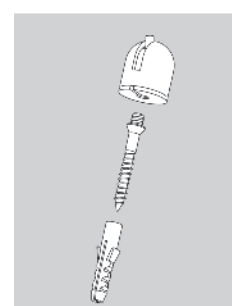

für Ø 1,5 mm
 Edelstahl Drahtseil

Wire rope holder with Phillips-head screw

for Ø 1,5 mm
 stainless steel wire rope

Support de câble avec vis cruciforme

pour Ø 1,5 mm
 câble en acier inoxydable

DRAHTSEILHALTER PS 1.5A SCHRÄGDECKE MIT STOCKSCHRAUBE

Drahtseilhalter mit Stockschraube

für Ø 1,5 mm
 Edelstahl Drahtseil

Wire rope holder with hanger bolt

for Ø 1,5 mm
 stainless steel wire rope

Support de câble avec verrou de suspension

pour Ø 1,5 mm
 câble en acier inoxydable

DRAHTSEILHALTER PS 1.5B DOPPELT MIT BEIDSEITIGEN SEILAUSGANG

Drahtseilhalter

für Ø 1,5 mm
 Edelstahl Drahtseil

wire rope holder

for Ø 1,5 mm
 stainless steel wire rope

support de câble

pour Ø 1,5 mm
 câble en acier inoxydable