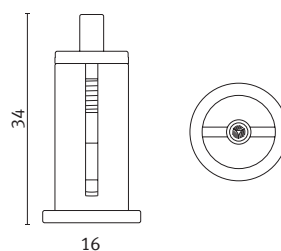

Support de câble pour Plancher / plafond avec verrou de suspension

pour Ø 1,5 mm
câble en acier inoxydable