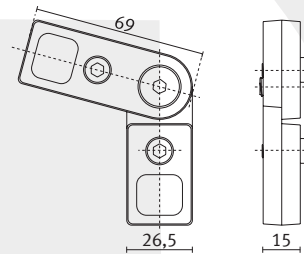

FF GELENKZARGE ALUMINIUM

Gelenkzarge

einstellbar von 90° bis
270°

adjustable from 90° to
270°

réglable de 90° à 270°