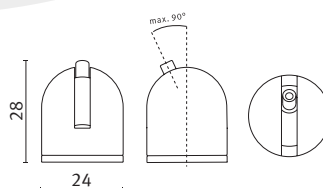

Drahtseilhalter mit Stockschraube

für Ø 1,5 mm
 Edelstahl Drahtseil

Wire rope holder with hanger bolt

for Ø 1,5 mm
 stainless steel wire rope

Support de câble avec verrou de suspension

pour Ø 1,5 mm
 câble en acier inoxydable