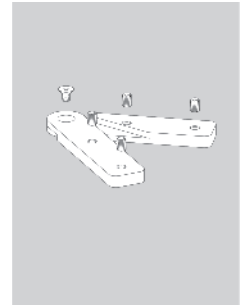

FF KNOTENBLECH ALUMINIUM ELOXIERT

Knotenblech **Gusset plate** **Gousset**
 mit FFNutenstein M6 with FF sliding block M6 avec bloc coulissant FF M6

FF SYSTEMVERBINDER STAHL

Systemverbinder **System connector** **Connecteur de système**

FF SCHRAUBVERBINDUNG STAHL

Schraubverbindung **Screw** **Vis**
 mit FFNutenstein M6 with FF sliding block M6 avec bloc coulissant FF M6

FF GELENKVERBINDER STAHL

Gelenkverbinder

einstellbar von 30° bis
180°

Adjustable connector

adjustable from 30° to
180°

Connecteur réglable

réglable de 30° à 180°

FF GELENKZARGE ALUMINIUM

Gelenkzarge

einstellbar von 90° bis
270°

adjustable from 90° to
270°