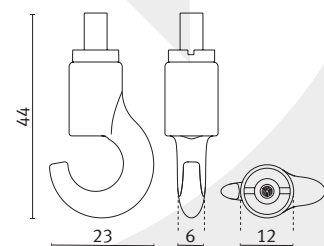

DRAHTSEILHALTER PS 1.5B MIT HAKEN

Drahtseilhalter mit Haken

für Ø 1,5 mm
 Edelstahl Drahtseil

wire rope holder with hook

for Ø 1,5 mm
 stainless steel wire rope

support de câble avec crochet

pour Ø 1,5 mm
 câble en acier inoxydable

DRAHTSEILHALTER PS 1.5B MIT HAKEN UND AUSHÄNGESICHERUNG

Drahtseilhalter mit Haken und Aushängesicherung

für Ø 1,5 mm
 Edelstahl Drahtseil

wire rope holder with hook and safety catch

for Ø 1,5 mm
 stainless steel wire rope