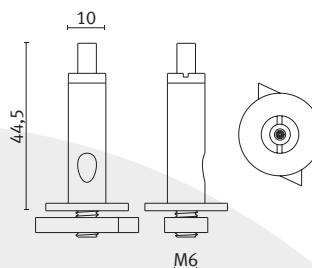

DRAHTSEILHALTER PS 1.5B MIT FF NUTSTEIN M6 VERZINKT

Drahtseilhalter

für Ø 1,5 mm
Edelstahl Drahtseil

wire rope holder

for Ø 1,5 mm
stainless steel wire rope

support de câble

pour Ø 1,5 mm
câble en acier inoxydable