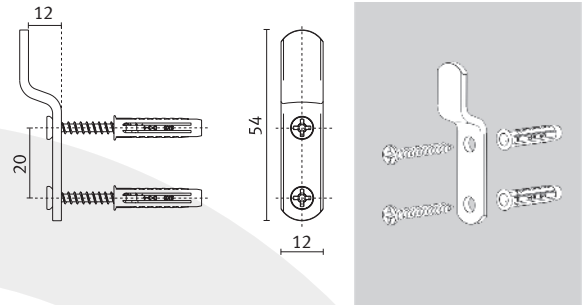

FF SCHRAUBVERBINDUNG STAHL

Schraubverbindung **Screw** **Vis**
 mit FFNutenstein M6 with FF sliding block M6 avec bloc coulissant FF M6

FF GELENKVERBINDER STAHL

Gelenkverbinder

einstellbar von 30° bis
180°

Adjustable connector

adjustable from 30° to
180°

Connecteur réglable

réglable de 30° à 180°

FF GELENKZARGE ALUMINIUM

Gelenkzarge

einstellbar von 90° bis
270°

adjustable from 90° to
270°

réglable de 90° à 270°

FF WANDHALTER LIGHT STAHL

Wandhalter light Wall bracket light Applique murale light

FF WANDHALTER HEAVY STAHL

Wandhalter heavy Wall bracket heavy Applique murale heavy
 mit Stellschraube M8 with set screw M8 avec vis sans tête M8