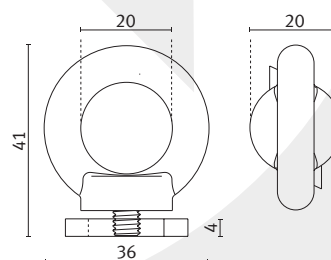

clamp mounting

for Ø 1,5 mm
 stainless steel wire rope

montage par serrage

pour Ø 1,5 mm
 câble en acier inoxydable

ÖSENSCHRAUBE STAHL VERZINKT

Ösenschraube
 mit Konterstück
 Aluminium flach

eyebolt
 with counter piece
 Aluminium flat

vis à œil
 avec contre-pièce
 Aluminium plat

RINGSCHRAUBE M6 DIN 580 MIT FF NUTSTEIN M6 VERZINKT

Ringschraube
 mit Nutstein M6

eyebolt
 with sliding
 block M6

vis à œil
 avec coulisseau M6

DRAHTSEILHALTER PS 3.0 MIT HAKEN UND AUSHÄNGESICHERUNG