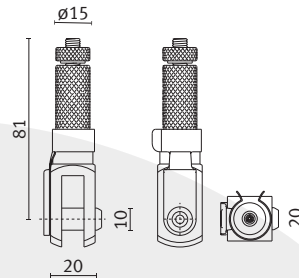

pour Ø 3 mm
 câble en acier inoxydable

DRAHTSEILHALTER PS 3.0 MIT GABEL UND SICHERUNGSBOLZEN

**Drahtseilhalter
 mit Gabel und
 Sicherungsbolzen**

für Ø 3 mm
 Edelstahl Drahtseil

**wire rope holder
 with fork and
 safety bolts**

for Ø 3 mm
 stainless steel wire rope

**support de câble
 avec fourchette et
 boulons de sécurité**

pour Ø 3 mm
 câble en acier inoxydable

DRAHTSEILHALTER PS 3.0 GELENK MIT M8 INNENGEWINDE

**Drahtseilhalter
 Gelenk mit M8
 Innengewinde**