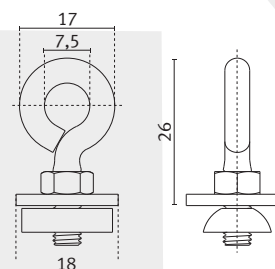

ÖSENSCHRAUBE STAHL VERZINKT

Ösenschraube
mit Konterstück
Aluminium flach

eyebolt
with counter piece
Aluminium flat

vis à œil
avec contre-pièce
Aluminium plat