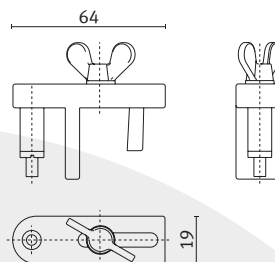

support de câble avec crochet et cran de sécurité

pour Ø 1,5 mm
 câble en acier inoxydable

KLEMMHALTERUNG MIT SEILHALTER PS 1.5B | BEFESTIGUNG AN MESSEWÄNDEN VON 15–42 MM

Klemmhalterung

für Ø 1,5 mm
 Edelstahl Drahtseil

clamp mounting

for Ø 1,5 mm
 stainless steel wire rope

montage par serrage

pour Ø 1,5 mm
 câble en acier inoxydable

ÖSENSCHRAUBE STAHL VERZINKT

Ösenschraube
 mit Konterstück
 Aluminium flach

eyebolt
 with counter piece
 Aluminium flat