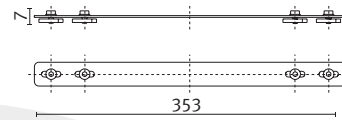

FF LÄNGSVERBINDUNGSBLECH STAHL

Längsverbindungsblech

mit FF Nutenstein M6

Longitudinal connecting plate

with FF sliding block M6

Plaque de raccordement longitudinal

avec bloc coulissant FF M6