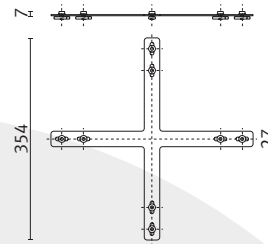

FF VERBINDUNGSBLECH X STAHL

Verbindungsblech X   **Connecting plate X**   **Plaque de raccordement X**
mit FFNutenstein M6   with FF sliding block M6   avec bloc coulissant FF M6