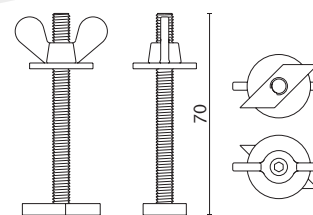

Plaque de raccordement T

avec bloc coulissant FF M6

FF VERBINDUNGSBLECH X STAHL

Verbindungsblech X **Connecting plate X** **Plaque de raccordement X**
 mit FFNutenstein M6 with FF sliding block M6 avec bloc coulissant FF M6

FF KNOTENBLECH ALUMINIUM ELOXIERT

Knotenblech **Gusset plate** **Gousset**
 mit FFNutenstein M6 with FF sliding block M6 avec bloc coulissant FF M6

FF SYSTEMVERBINDER STAHL

Systemverbinder **System connector** **Connecteur de système**

FF SCHRAUBVERBINDUNG STAHL

Schraubverbindung **Screw** **Vis**
 mit FFNutenstein M6 with FF sliding block M6 avec bloc coulissant FF M6

FF GELENKVERBINDER STAHL

Gelenkverbinder

einstellbar von 30° bis
180°

Adjustable connector

adjustable from 30° to
180°

Connecteur réglable

réglable de 30° à 180°

FF GELENKZARGE ALUMINIUM

Gelenkzarge

einstellbar von 90° bis
270°

adjustable from 90° to
270°