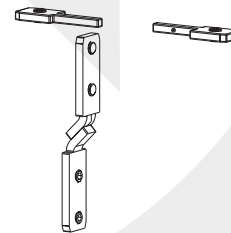

with FF sliding block M6

Plaque de raccordement 135°

avec bloc coulissant FF M6

FF VERBINDUNGSBLECH T STAHL

Verbindungsblech T

mit FF Nutenstein M6

Connecting plate T

with FF sliding block M6

Plaque de raccordement T

avec bloc coulissant FF M6

FF VERBINDUNGSBLECH X STAHL

Verbindungsblech X **Connecting plate X** **Plaque de raccordement X**
 mit FFNutenstein M6 with FF sliding block M6 avec bloc coulissant FF M6

FF KNOTENBLECH ALUMINIUM ELOXIERT

Knotenblech **Gusset plate** **Gousset**
 mit FFNutenstein M6 with FF sliding block M6 avec bloc coulissant FF M6

FF SYSTEMVERBINDER STAHL

Systemverbinder **System connector** **Connecteur de système**