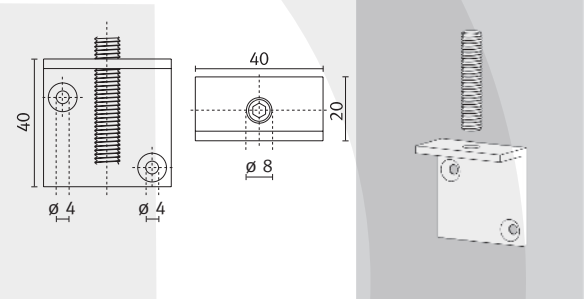

Adjustable connector

adjustable from 30° to
180°

Connecteur réglable

réglable de 30° à 180°

FF GELENKZARGE ALUMINIUM

Gelenkzarge

einstellbar von 90° bis
270°

adjustable from 90° to
270°

réglable de 90° à 270°

FF WANDHALTER LIGHT STAHL

Wandhalter light Wall bracket light Applique murale light

FF WANDHALTER HEAVY STAHL

Wandhalter heavy Wall bracket heavy Applique murale heavy
 mit Stellschraube M8 with set screw M8 avec vis sans tête M8