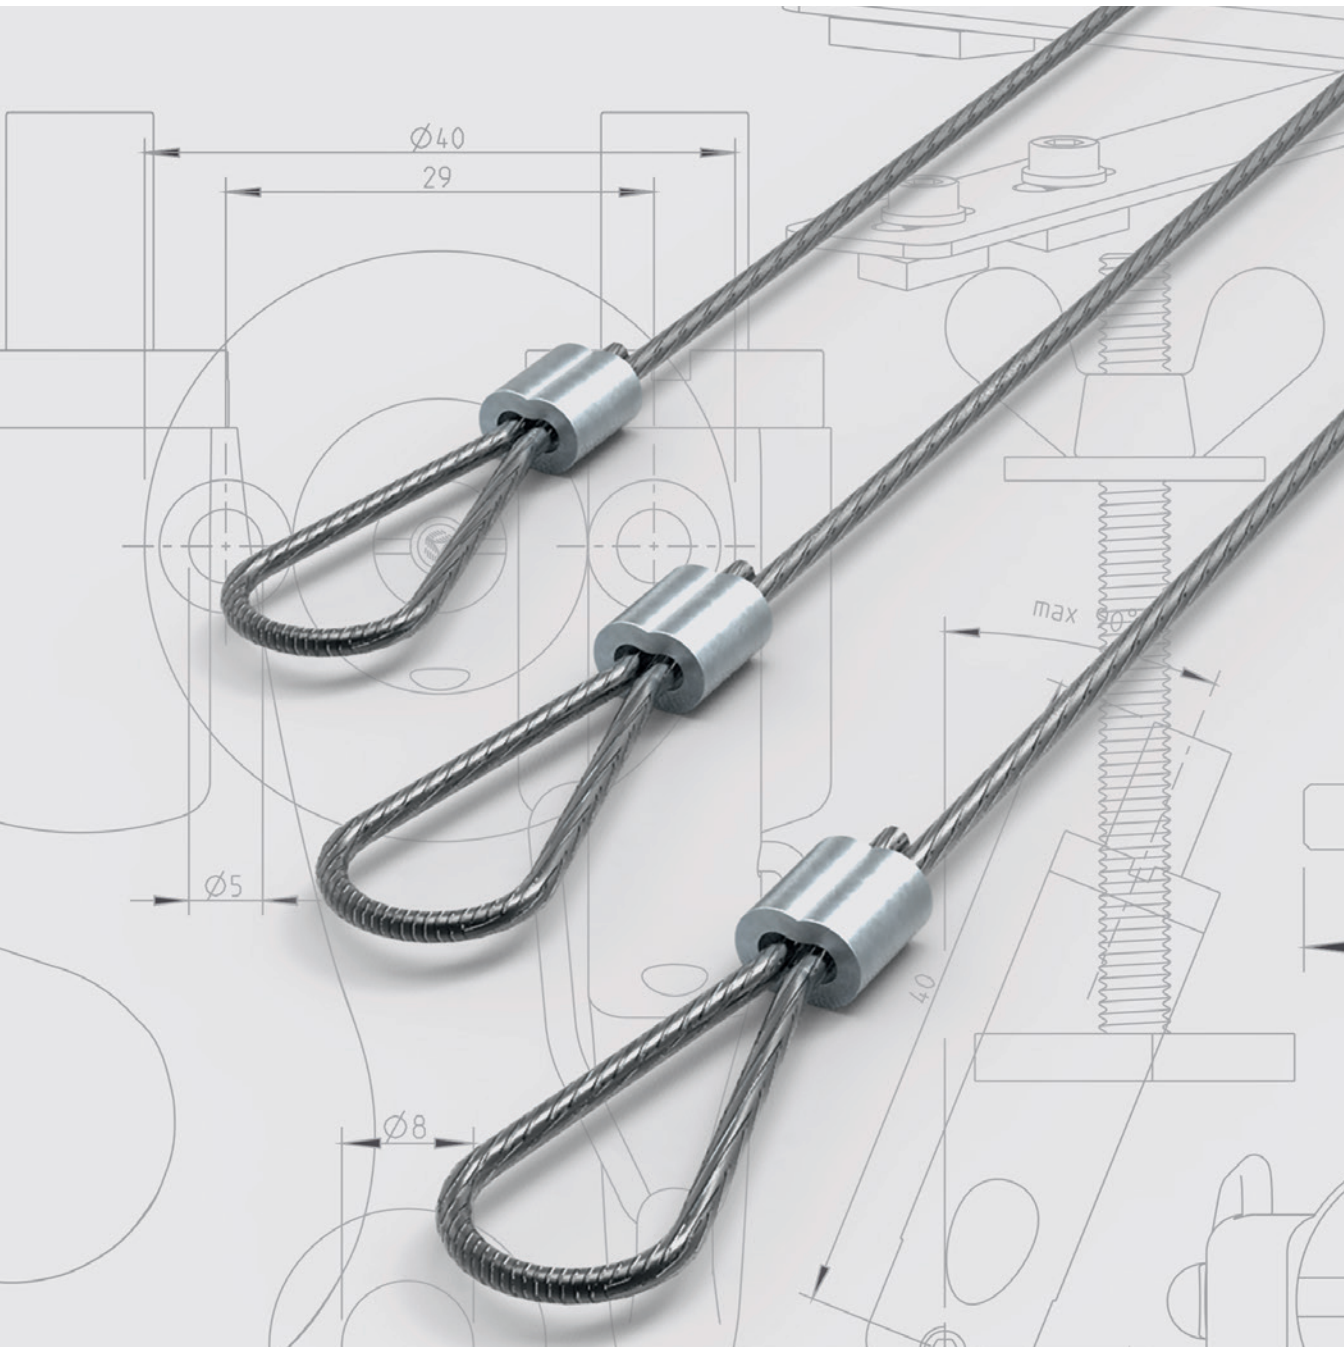

ABHÄNGE- UND BEFESTIGUNGS- SYSTEME