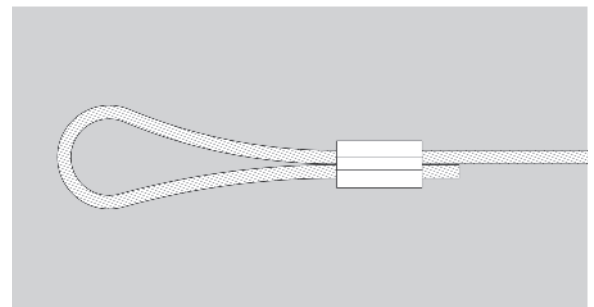

**Ø 3 mm câble en acier
inoxydable avec boucle**

Longueur: 500 mm
3000 mm
5000 mm