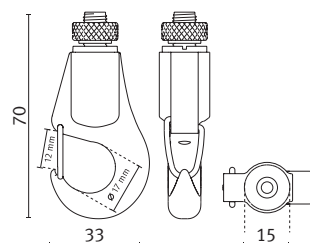

Drahtseilhalter
 mit Haken und
 Aushängesicherung

für Ø 3 mm
 Edelstahl Drahtseil

wire rope holder
 with hook and
 safety catch

for Ø 3 mm
 stainless steel wire rope

support de câble
 avec crochet et
 cran de sécurité

pour Ø 3 mm
 câble en acier inoxydable

DRAHTSEILHALTER PS 3.0 MIT GABEL UND SICHERUNGSBOLZEN

**Drahtseilhalter
 mit Gabel und
 Sicherungsbolzen**

für Ø 3 mm
 Edelstahl Drahtseil

**wire rope holder
 with fork and
 safety bolts**