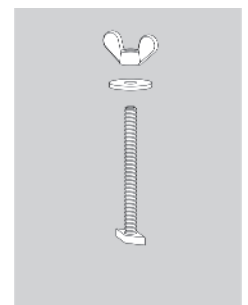

Plaque de raccordement T

avec bloc coulissant FF M6

FF VERBINDUNGSBLECH X STAHL

Verbindungsblech X **Connecting plate X** **Plaque de raccordement X**
 mit FFNutenstein M6 with FF sliding block M6 avec bloc coulissant FF M6

FF KNOTENBLECH ALUMINIUM ELOXIERT

Knotenblech **Gusset plate** **Gousset**
 mit FFNutenstein M6 with FF sliding block M6 avec bloc coulissant FF M6

FF SYSTEMVERBINDER STAHL

Systemverbinder **System connector** **Connecteur de système**

FF SCHRAUBVERBINDUNG STAHL

Schraubverbindung **Screw** **Vis**
 mit FFNutenstein M6 with FF sliding block M6 avec bloc coulissant FF M6

FF GELENKVERBINDER STAHL

Gelenkverbinder

einstellbar von 30° bis
180°