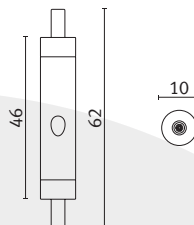

DRAHTSEILHALTER PS 1.5B DOPPELT MIT BEIDSEITIGEN SEILAUSGANG

Drahtseilhalter

für Ø 1,5 mm
 Edelstahl Drahtseil

wire rope holder

for Ø 1,5 mm
 stainless steel wire rope

support de câble

pour Ø 1,5 mm
 câble en acier inoxydable