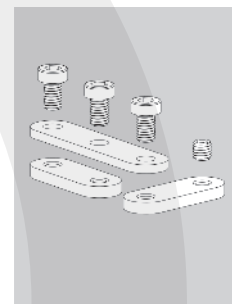

Rhombus Nutstein
M5/M6
mit Federblech

Rhombus Sliding
block M5/M6
with spring plate

Rhombe Coulisseau
M5/M6
avec plaque à ressort

FF NUTSTEIN M5/M6 MIT FEDERKUGEL STAHL

Nutstein M5/M6
 mit Federkugel

Sliding block M5/M6
 with spring ball

Coulisseau M5/M6
 avec bille à ressort

FF GELENKVERBINDER SMART STAHL

Gelenkverbinder
 smart

Adjustable connector
 smart

Connecteur réglable
 smart

FF GELENKVERBINDER SMART LANG STAHL

Gelenkverbinder
 smart lang

Adjustable connector
 smart long

Connecteur réglable
 smart long

FF GELENKVERBINDER STAHL

Gelenkverbinder

Adjustable connector

Connecteur réglable

FF LÄNGSVERBINDUNGSBLECH STAHL

Längsverbindungsblech