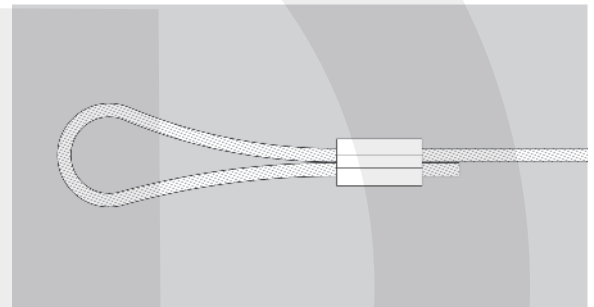

**Ø 1,5 mm câble en acier
inoxydable avec boucle**

Longueur: 500 mm
1500 mm
3000 mm
5000 mm